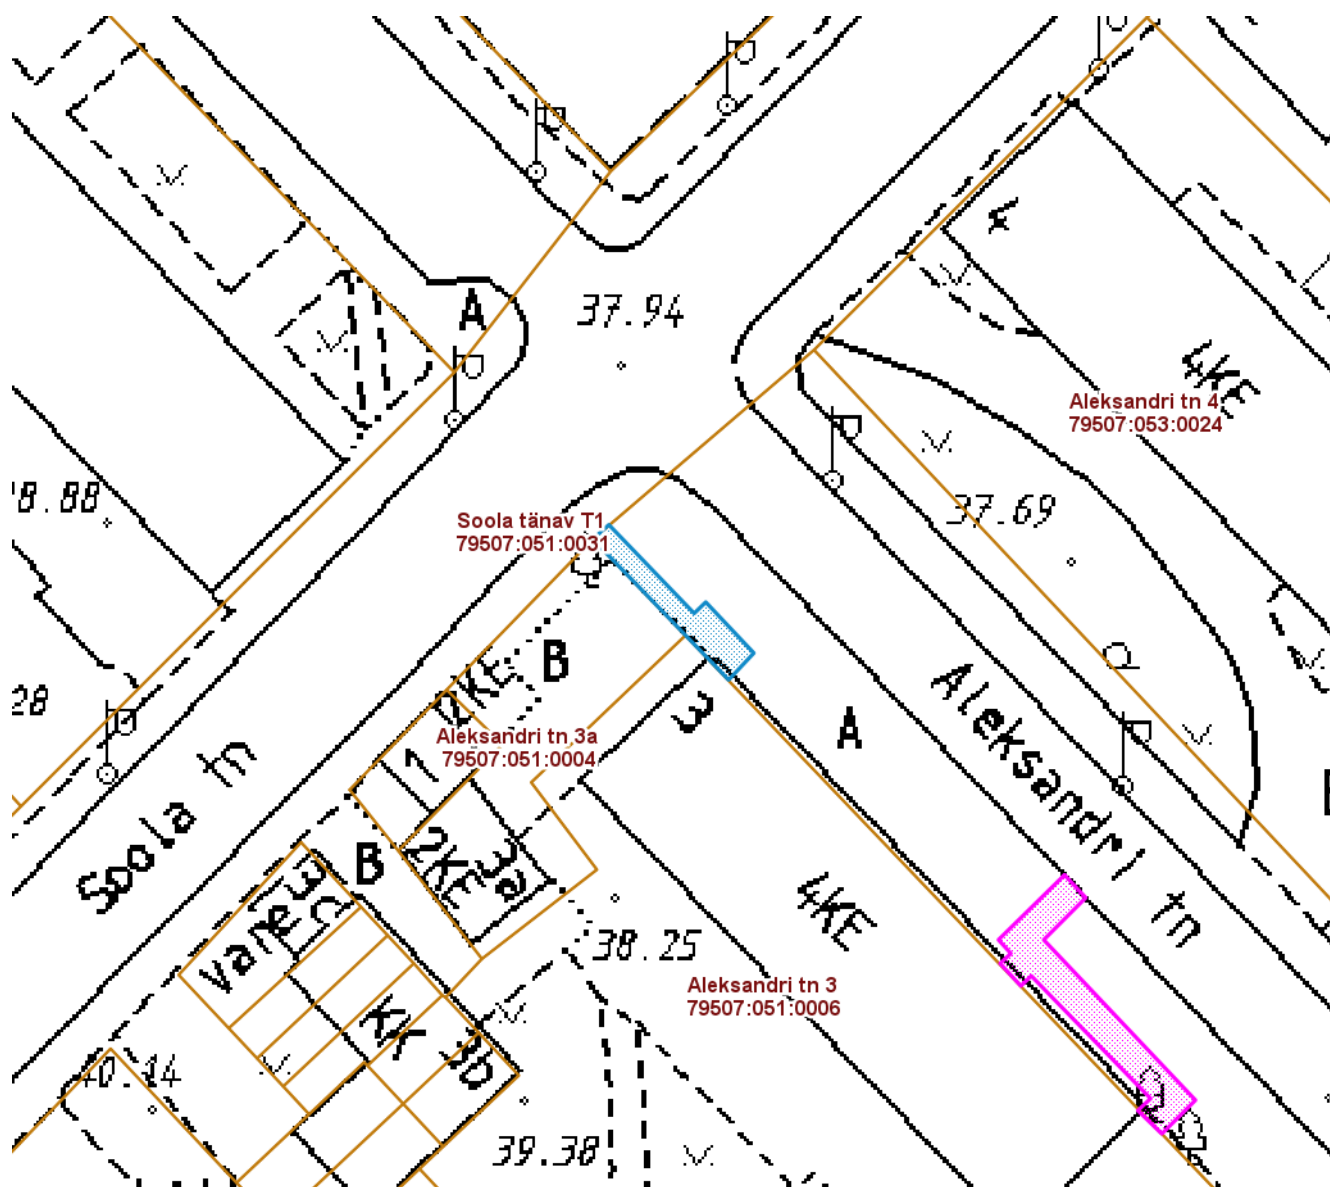

ISIKLIKU KASUTUSÕIGUSEGA KOORMATAVA

ALA SKEEM

Aleksandri tänav T3 (79507:051:0032)

M 1 : 500

— Isikliku kasutusõigusega seatav
maa-ala 23 m²
(0,4 kV maakaabelliin)

— Olemasolevad piirangud ja
isiklikud kasutusõigused

Nr	X	Y
1	6473872.60	659610.83
2	6473873.56	659611.89
3	6473867.71	659617.53
4	6473868.45	659618.29
5	6473865.09	659621.47
6	6473863.32	659619.80

Koostas: **Jelena Lindmäe**